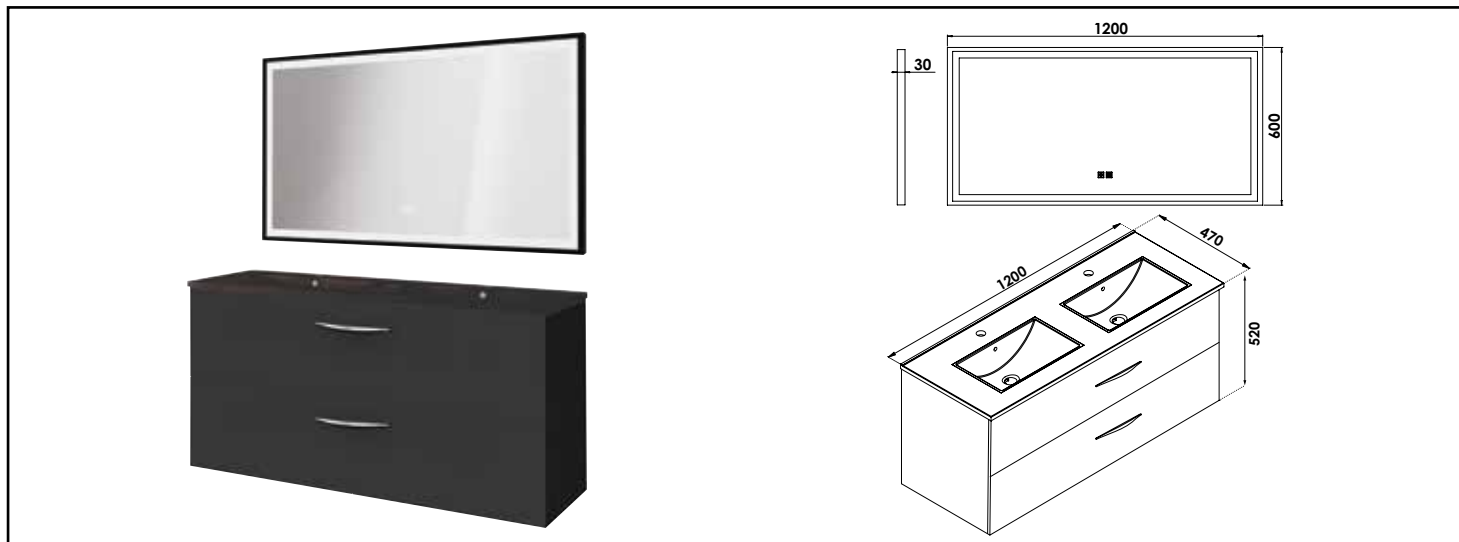

Référence : 402112057

MEUBLE SUSP DUBAÏ MIROIR LED SEVILLE - LARG 120 CM - NOIR - PLAN NOIR

DÉCOUVREZ LA NOUVELLE GAMME DE MEUBLES DUBAÏ AVEC UN PLAN VASQUE EN RÉSINE NOIRE, ALLIANT CLASSE ET SOBRIÉTÉ. ASSOCIÉ AVEC LE MIROIR ÉCLAIRANT SEVILLE, DOTÉ D'UN ÉCLAIRAGE AJUSTABLE EN LUMINOSITÉ ET EN COULEUR, AINSI QUE D'UNE FONCTION ANTI-BUÉE INTÉGRÉE.